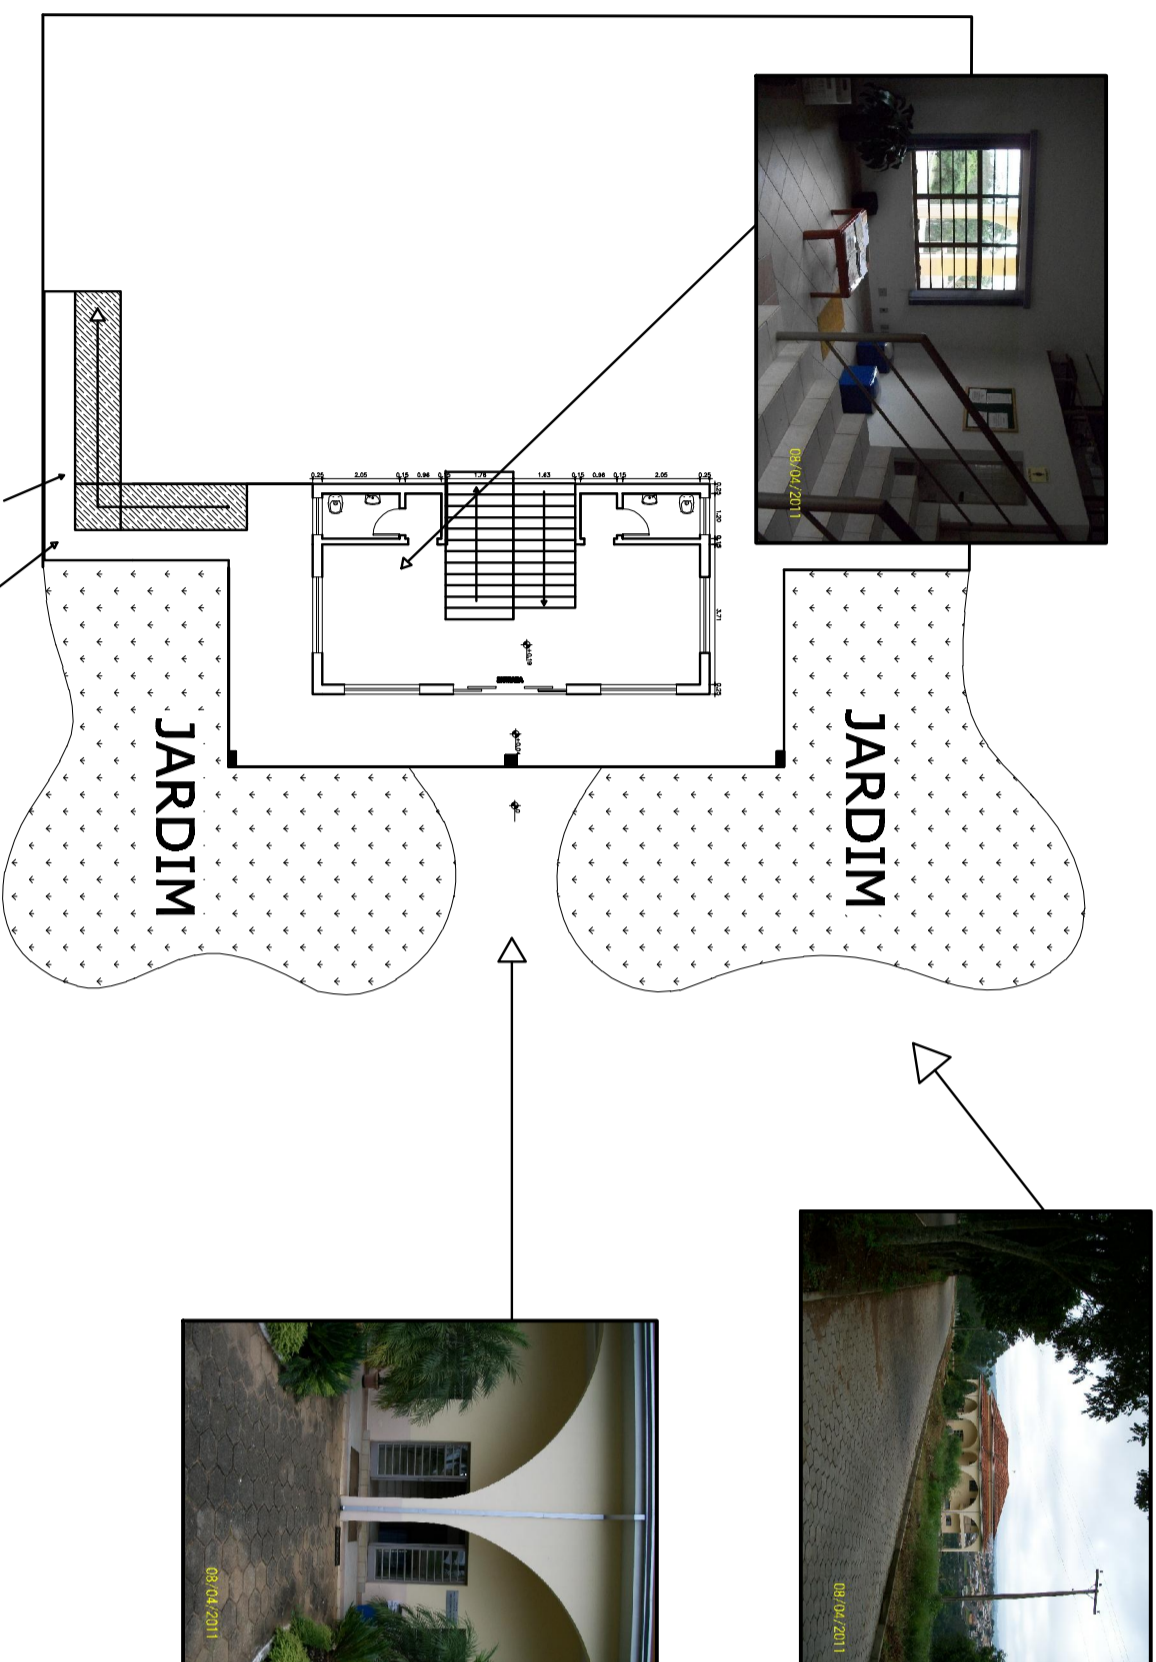

INSTITUTO FEDERAL DE
EDUCAÇÃO, CIÊNCIA E TECNOLOGIA
SUL DE MINAS GERAIS
Campus Muzambinho

Instituto Federal de Educação, Ciência e Tecnologia

Sul de Minas Gerais – Campus Muzambinho

Estrada Muzambinho, Km 35 - Bairro Morro Preto - Muzambinho - MG - 37890-000

Caixa Postal 02 - TEL(35)3571-5051 WWW.MUZ.IF.SULDEMINAS.EDU.BR

PLANTA DE ADEQUAÇÃO DA BIBLIOTECA

PLANTA ATUAL
ESCALA 1/200

PLANTA DE ADAPTAÇÃO
ESCALA 1/200

INSTITUTO FEDERAL DO SUL DE MINAS
CAMPUS MUZAMBINHO

CONTEUDO
ADAPTAÇÃO DE ACESSIBILIDADE BIBLIOTECA

| ÁREA | TIPO |
|-------------------|------|
| Total | 1 |
| ARQUITETÔNICO | 1 |
| ESTRUTURAL | 2 |
| ELETRICO | 3 |
| HIDRO - SANITÁRIO | 4 |

AUTOR DO PROJETO _____ CONTRATANTE _____